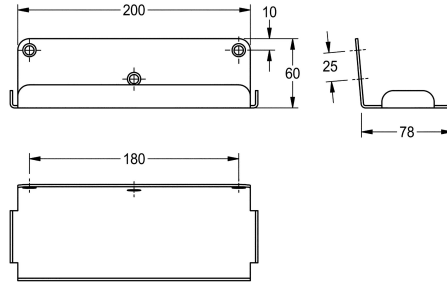

## KWC HEAVY-DUTY Hylla för väggmontering

Modell-Linie: HEAVYDUTY | HDTX644  
Sanitetsutrustning | Hyllor

### KWC-No.

**2000103076**  
Length 213 mm

Hylla för väggmontering, rostfritt stål, borstad yta, materialtjocklek 2 mm, rundade kanter, skyddande kant på framsidan. Inklusive rostfria krysspårsskruvar och pluggar.

Längd 213 mm

|                |
|----------------|
| Rostfritt stål |
| 1.4301         |
| 2 mm           |
| 83 mm          |
| 60 mm          |
| 213 mm         |
| Satin yta      |
| Skruv          |
| Väggmontering  |