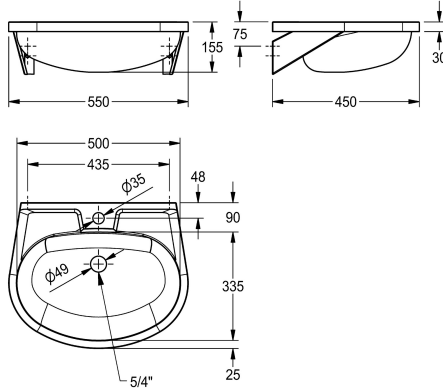

KWC ANIMA Lavabo individual

Modell-Linie: ANIMA | BS204-M
Lavabo | Lavabos

KWC-No.

2000090016

Sin orificio para grifo

2000103078

Sin rebosadero, con orificio para grifos diámetro de 35 mm, central, válvula de filtro de 1 1/4

2000090017

Con rebosadero sin orificio para grifo, válvula de tapón 1 1/4

2000103080

Con rebosadero con orificio para grifo diámetro de 35 mm, central, válvula de tapón 1 1/4

Rebosadero

No

No

1

Si

Si

1

Lavabo individual para montaje a pared, acero cromo-níquel, acabado satinado, espesor de material 1 mm, cubeta soldada sin juntas con dimensiones interiores 500 x 155 x 335 mm, de forma

oval, repisa para grifería 90 mm, con escuadras de pared soldadas, jabonera estampada, incluye tornillos y tacos.

450 mm

155 mm

550 mm

No

No

DN 32

No

No