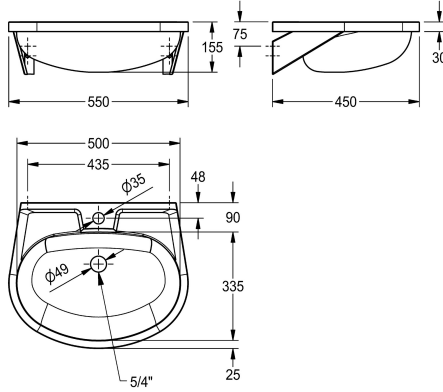

KWC ANIMA Pesuallas seinäasennukseen

Modell-Linie: ANIMA | BS204-M
Pesuallaat | Pesuallaat

KWC-No.

2000090016

Ruostumatonta terästä, satiinipinta

2000103078

Ei ylijuuksua, 1 1/4" rei'itetty pohjaventtiili, hanareikäillä

2000090017

Ylijuuksulla, 1 1/4" pohjaventtiili tulpalla

2000103080

1 1/4", tulpattava ylijuuksupohjaventtiili, hanareikäillä

Ylijuuksu

Ei

Ei

1

Kyllä

Kyllä

1

Pesuallas seinäasennukseen, ruostumatonta terästä, satiinipinta, materiaalin vahvuus 1 mm. Saumattomaksi hitsatulla altaalla, koko 500 x 155 x 335 mm, 90 mm hanatila. Esihitsatut kannakkeet, saippuatila, ilman ylijuuksua. 1 1/4" matala rei'itetty pohjaventtiili.

35 mm hanareikäillä.

Mitat 550 x 155 x 450 mm (L x K x S)

Tekniset tiedot

Altaan tyyppi

Allas

Altaan paikka

Keskus

Altaan korkeus

155 mm

Altaan pinta

Satiinipintainen

Altaan syvyys

335 mm

Altaan muoto

Ovaali

Altaan pituus

500 mm

Väri

NO-COLOUR

Materiaali

Ruostumaton teräs

Rst teräslaji

1.4301

Materiaalin vahvuus

1 mm

Kokonaissyvyys

450 mm

Kokonaiskorkeus

155 mm

Kokonaisleveys

550 mm

Ylijuuksu

Ei

Takanosto

Ei

Vesilukon halkaisija

DN 32

sisältää vesilukon

Ei

Tausta levy

Ei

Pinnan viimeistely

Satiinipintainen

Hananreikien lukumäärä

1