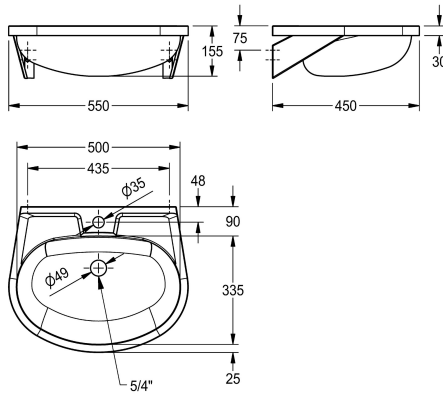

KWC ANIMA Lavabo singolo

Modell-Linie: ANIMA | BS204-M
Lavabi | Lavabi

KWC-No.

2000090016

Senza foro rubinetteria

2000103078

Senza troppopieno, con foro rubinetteria D 35 mm

2000090017

Con troppopieno senza foro rubinetteria incluso tappo in gomma

2000103080

Con troppopieno, con foro rubinetteria D 35 mm

Troppo pieno

No

No

1

Si

Si

1

Lavabo singolo per montaggio a parete, in acciaio inox, superficie satinata, spessore materiale 1 mm, vasca monoblocco ovale di diametro 500 x 155 x 335 mm, piano rubinetteria da 90 mm con

portasapone, staffe di montaggio presaldate, viti e tasselli inclusi.

Senza troppopieno, scarico 1 1/4" e piletta, con foro rubinetteria

Dati tecnici

Tipo vasca

Lavabo

Posizione bacino

Centro

Altezza vasca

155 mm

Finitura vasca

Finitura satinata

Profondità orizzontale della vasca

335 mm

Forma della vasca

Ovale

Larghezza vasca

500 mm

Colore

NO-COLOUR

Materiale

Acciaio inox

Codice materiale

1.4301

Spessore del materiale

1 mm

Profondità totale

450 mm

Altezza totale

155 mm

Larghezza complessiva

550 mm

Troppo pieno

No

Altezza alzatina

No

Diametro sifone

DN 32

sifone incluso

No

Paraspruzzi

No

Finitura della superficie

Finitura satinata

Quantità fori rubinetteria

1