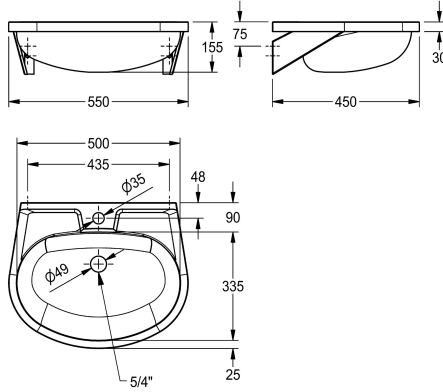

KWC ANIMA Wastafel

Modell-Linie: ANIMA | BS204-M
Wastafels | Wastafels

KWC-No.

2000090016
Zonder kraangat

2000103078
Zonder overloop, met kraangat 35 mm diameter 1 1/4" afvoerplug

2000090017
Met overloop, zonder kraangat, 1 1/4" afvoerplug

2000103080
Met overloop, met kraangat 35 diameter, 1 1/4" afvoerplug

Overloop

Neen

Neen 1

Ja

Ja 1

Wastafel voor wandmontage, roestvrij staal, oppervlak zijdemat, materiaaldikte 1 mm, naadloos gelaste ovale kom met diameter

500 x 155 x 335 mm, kraanvlak 90 mm, ingelaste montagesteunen, zeepgedeelte, inclusief schroeven en pluggen.

Technical Data

Type waskom
Kuippositie
Kuip - kuip diepte
Afwerking kuip
Kuip - diepte
Kuipvorm
Kuip - breedte
Kleur
Materiaal
Materiaalcode
Materiaaldikte
Totale diepte
Totale hoogte
Totale breedte
Overloop
Opstaande achterkant
Sifon diameter
inclusief sifon
Spatplaat
Oppervlakafwerking
Aantal kraangaten
Kraangat diameter

Inbouwwasafel
Centraal
155 mm
Zijdeglans
335 mm
Ovaal
500 mm
NO-COLOUR
Roestvrij staal
1.4301
1 mm
450 mm
155 mm
550 mm
Neen
Neen
DN 32
Neen
Neen
Zijdeglans
1
35 mm

KWC ANIMA Wastafel

Modell-Linie: ANIMA | BS204-M
Wastafels | Wastafels