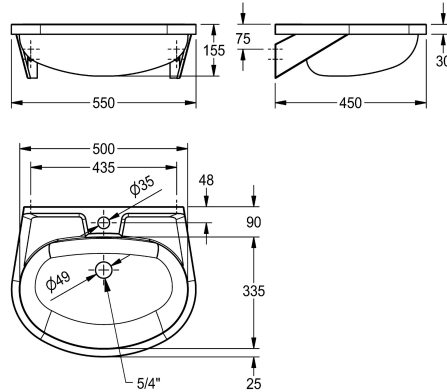

KWC ANIMA

Umyvadlo na mytí rukou

Modell-Linie: ANIMA | BS205-M

Umyvadla | Umyvadla

KWC-No.

2000090016

bez otvoru pro baterii

2000103078

s otvorem pro baterii 35 mm

2000090017

provedení s přepadem, bez otvoru pro baterii

2000103080

provedení s přepadem, s otvorem pro baterii 35 mm

Přepad

Ne

Ne

1

ano

ano

1

Umyvadlo k montáži na stěnu, nerezová ocel s jemným matným povrchem, tloušťka materiálu 1 mm, bezešvý svařovaný vnitřní díl o rozměrech

500 x 155 x 335 mm, oválný tvar, místo na baterii 90 mm, předsvažené montážní konzole, s miskou na mýdlo, včetně vrtutí a hmoždinek.

Technické údaje

Typ umyvadla

koupelnové umyvadlo

Umístění umyvadla

středový

Umyvadlo - výška

155 mm

Celková délka umyvadla

hedvábně matný

Umyvadlo - hloubka

335 mm

Tvar umyvadla

ovální

Umyvadlo - šířka

500 mm

Barva

NO-COLOUR

Materiál

ušlechtilá ocel

Kód materiálu

1.4301

Tloušťka materiálu

1 mm

Celková hloubka

450 mm

Celková výška

155 mm

Celková šířka

550 mm

Přepad

ano

Umístění přepadu

zadní

Zadní lišta

Ne

Průměr sifonu

DN 32

Včetně sifonu

Ne

Zadní stěna

Ne

Povrch

hedvábně matný