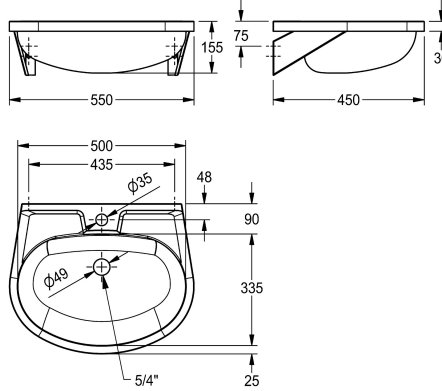

KWC ANIMA Lavabo individual

Modell-Linie: ANIMA | BS205-M
Lavabo | Lavabos

KWC-No.

2000090016

Sin orificio para grifo

2000103078

Sin rebosadero, con orificio para grifos diámetro de 35 mm, central, válvula de filtro de 1 1/4

2000090017

Con rebosadero sin orificio para grifo, válvula de tapón 1 1/4

2000103080

Con rebosadero con orificio para grifo diámetro de 35 mm, central, válvula de tapón 1 1/4

Rebosadero

No

No

1

Si

Si

1

Lavabo individual para montaje a pared, acero cromo-níquel, acabado satinado, espesor de material 1 mm, cubeta soldada sin juntas con dimensiones interiores 500 x 155 x 335 mm, de forma oval, repisa

Variedad de la cuenca

Medio

155 mm

Acabado satinado

335 mm

Oval

500 mm

NO-COLOUR