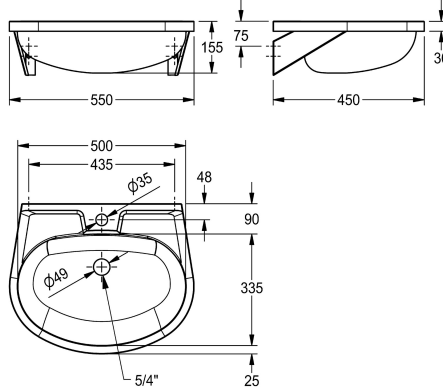

KWC ANIMA Lavabo individual

Modell-Linie: ANIMA | BS205-M
Lavabo | Lavabos

KWC-No.

2000090016

Sin orificio para grifo

2000103078

Sin rebosadero, con orificio para grifos diámetro de 35 mm, central, válvula de filtro de 1 1/4

2000090017

Con rebosadero sin orificio para grifo, válvula de tapón 1 1/4

2000103080

Con rebosadero con orificio para grifo diámetro de 35 mm, central, válvula de tapón 1 1/4

Rebosadero

No

No

1

Si

Si

1

Lavabo individual para montaje a pared, acero cromo-níquel, acabado satinado, espesor de material 1 mm, cubeta soldada sin juntas con dimensiones interiores 500 x 155 x 335 mm, de forma oval, repisa

Variedad de la cuenca

Medio

155 mm

Acabado satinado

335 mm

Oval

500 mm

NO-COLOUR