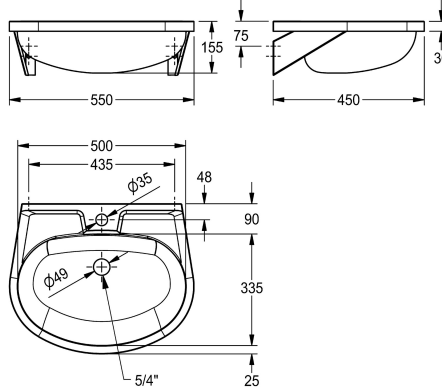

### KWC-No.

**2000090016**

Sans perçage pour robinetterie

**2000103078**

Sans trop-plein, bonde à grille plate 1 1/4", avec 35 mm diamètre perçage pour la robinetterie, centré

**2000090017**

Avec trop-plein, sans perçage pour robinetterie, bonde à bouchon 1 1/4

**2000103080**

Avec trop-plein, avec 35 mm diamètre perçage pour robinetterie, centré, bonde à bouchon 1 1/4

### Trop-plein

Non

Non

1

Oui

Oui

1

Lavabo simple pour montage mural, acier inoxydable, finitions satinées, épaisseur du matériau 1 mm, vasque sans soudure avec diamètre 500 x 155 x 335 mm, forme ovale, plage de robinetterie 90 mm, supports de montage pré-soudés, avec porte-savon, vis et

155 mm

550 mm

Oui

Retour

Non

DN 32

Non