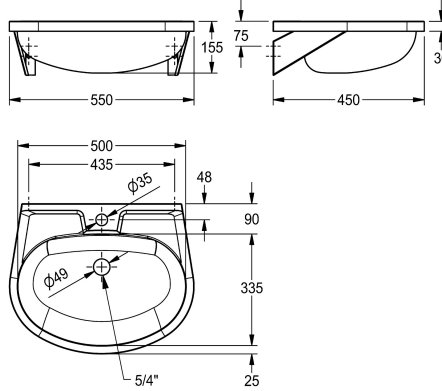

KWC ANIMA Lavabo individuel

Modell-Linie: ANIMA | BS205-M
Lavabos | Lavabos

KWC-No.

2000090016

Sans perçage pour robinetterie

2000103078

Sans trop-plein, bonde à grille plate 1 1/4", avec 35 mm diamètre perçage pour la robinetterie, centré

2000090017

Avec trop-plein, sans perçage pour robinetterie, bonde à bouchon 1 1/4

2000103080

Avec trop-plein, avec 35 mm diamètre perçage pour robinetterie, centré, bonde à bouchon 1 1/4

Trop-plein

Non

Non

1

Oui

Oui

1

Lavabo simple pour montage mural, acier inoxydable, finitions satinées, épaisseur du matériau 1 mm, vasque sans soudure avec diamètre 500 x 155 x 335 mm, forme ovale, plage de robinetterie 90 mm, supports de montage pré-soudés, avec porte-savon, vis et

1 mm

450 mm

155 mm

550 mm

Oui

Retour

Non

DN 32