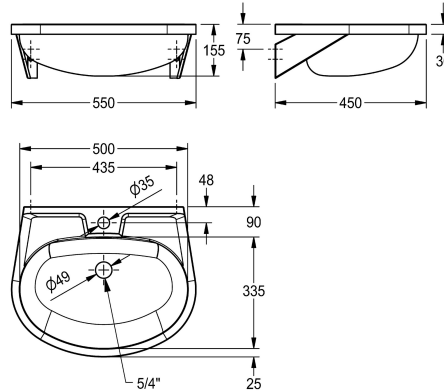

KWC ANIMA Lavabo individuel

Modell-Linie: ANIMA | BS205-M
Lavabos | Lavabos

KWC-No.

2000090016

Sans perçage pour robinetterie

2000103078

Sans trop-plein, bonde à grille plate 1 1/4", avec 35 mm diamètre perçage pour la robinetterie, centré

2000090017

Avec trop-plein, sans perçage pour robinetterie, bonde à bouchon 1 1/4

2000103080

Avec trop-plein, avec 35 mm diamètre perçage pour robinetterie, centré, bonde à bouchon 1 1/4

Trop-plein

Non

Non

1

Oui

Oui

1

Lavabo simple pour montage mural, acier inoxydable, finitions satinées, épaisseur du matériau 1 mm, vasque sans soudure avec diamètre 500 x 155 x 335 mm, forme ovale, plage de robinetterie 90 mm, supports de montage pré-soudés, avec porte-savon, vis et

1 mm

450 mm

155 mm

550 mm

Oui

Retour

Non

DN 32