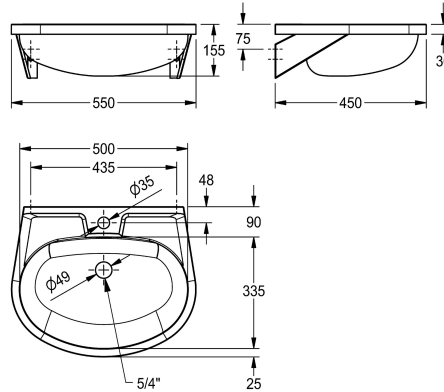

KWC ANIMA Lavabo singolo

Modell-Linie: ANIMA | BS205-M
Lavabi | Lavabi

KWC-No.

2000090016

Senza foro rubinetteria

2000103078

Senza troppopieno, con foro rubinetteria D 35 mm

2000090017

Con troppopieno senza foro rubinetteria incluso tappo in gomma

2000103080

Con troppopieno, con foro rubinetteria D 35 mm

Troppo pieno

No

No

1

Si

Si

1

Lavabo singolo per montaggio a parete, in acciaio inox, superficie satinata, spessore materiale 1 mm, vasca monoblocco ovale di diametro 500 x 155 x 335 mm, piano rubinetteria da 90 mm con

portasapone, staffe di montaggio presaldate, viti e tasselli inclusi.

con troppopieno, scarico 1 1/4" e piletta, con foro rubinetteria

Dati tecnici

Tipo vasca

Posizione bacino

Altezza vasca

Finitura vasca

Profondità orizzontale della vasca

Forma della vasca

Larghezza vasca

Colore

Materiale

Codice materiale

Spessore del materiale

Profondità totale

Altezza totale

Larghezza complessiva

Troppo pieno

Poazione del troppopieno

Altezza alzatina

Diametro sifone

sifone incluso

Paraspruzzi

Finitura della superficie

Lavabo

Centro

155 mm

Finitura satinata

335 mm

Ovale

500 mm

NO-COLOUR

Acciaio inox

1.4301

1 mm

450 mm

155 mm

550 mm

Si

Dietro

No

DN 32

No

No

Finitura satinata