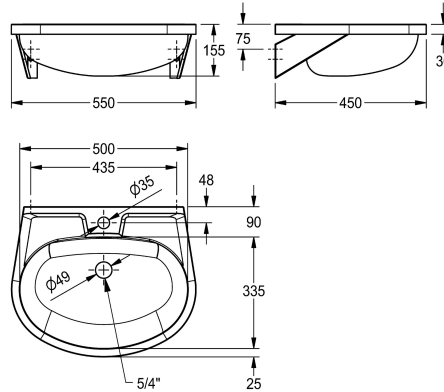

KWC ANIMA Wastafel

Modell-Linie: ANIMA | BS205-M
Wastafels | Wastafels

KWC-No.

2000090016
Zonder kraangat

2000103078
Zonder overloop, met kraangat 35 mm diameter 1 1/4" afvoerplug

2000090017
Met overloop, zonder kraangat, 1 1/4" afvoerplug

2000103080
Met overloop, met kraangat 35 diameter, 1 1/4" afvoerplug

Overloop

Neen

Neen 1

Ja

Ja 1

Wastafel voor wandmontage, roestvrij staal, oppervlak zijdemat, materiaaldikte 1 mm, naadloos gelaste ovale kom met diameter

500 x 155 x 335 mm, kraanvlak 90 mm, ingelaste montagesteunen, zeepgedeelte, inclusief schroeven en pluggen.

Technical Data

Type waskom

Kuippositie

Kuip - kuip diepte

Afwerking kuip

Kuip - diepte

Kuipvorm

Inbouwwasstafel

Centraal

155 mm

Zijdeglans

335 mm

Ovaal

500 mm

Geen kleur