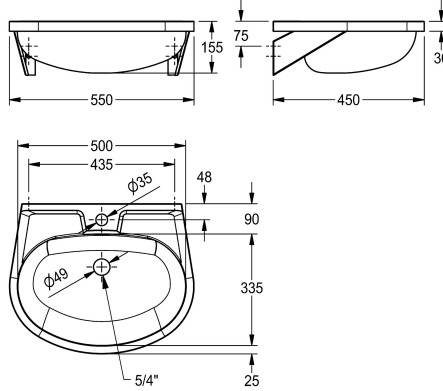

KWC ANIMA Wastafel

Modell-Linie: ANIMA | BS205-M
Wastafels | Wastafels

KWC-No.

2000090016

Zonder kraangat

2000103078

Zonder overloop, met kraangat 35 mm diameter 1 1/4" afvoerplug

2000090017

Met overloop, zonder kraangat, 1 1/4" afvoerplug

2000103080

Met overloop, met kraangat 35 diameter, 1 1/4" afvoerplug

Overloop

Neen

Neen

1

Ja

Ja

1

Wastafel voor wandmontage, roestvrij staal, oppervlak zijdemat, materiaaldikte 1 mm, naadloos gelaste ovale kom met diameter

500 x 155 x 335 mm, kraanvlak 90 mm, ingelaste montagesteunen, zeepgedeelte, inclusief schroeven en pluggen.

Centraal

155 mm

Zijdeglans

335 mm

Ovaal

500 mm

NO-COLOUR

Roestvrij staal