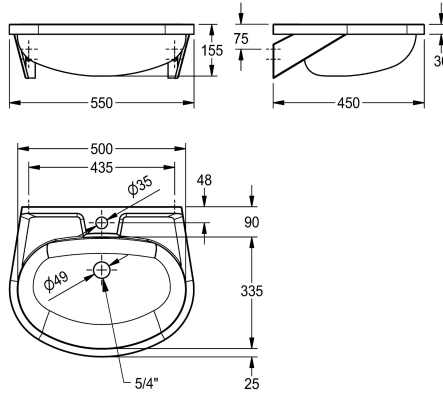

KWC ANIMA Singeltvättställ

Modell-Linie: ANIMA | BS205-M
Tvättställ | Tvättställ

KWC-No.

2000090016

Without tap hole

2000103078

Without overflow, with 35 mm diameter tap hole, centered, 1 1/4 flat perforated waste

2000090017

With overflow, without tap hole, 1 1/4 stopper valve

2000103080

With overflow, with 35 mm diameter tap hole, centered, 1 1/4 stopper valve

Bräddavlopp

Nej

Nej

1

Ja

Ja

1

Singeltvättställ för väggmontage, rostfritt stål, satin yta, godstjocklek 1 mm, sömlös svetsad skål med diameter 500 x 155 x 335, oval form, 90 mm avsats för blandare, utan bräddavlopp, 1

1/4" plan perforerad avloppssil, centrerat avlopp, integrerade konsoler, med tvålhylla, levereras med skruv och plugg.

450 mm

155 mm

550 mm

Ja

Tillbaka

Nej

DN 32

Nej