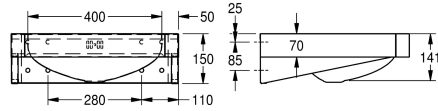

### KWC-No.

**203.0499.148**

**2000103094**

Con foro rubinetteria D 35 mm

1

Lavabo singolo per installazione, fissaggio a parete, in acciaio inox 18/10, superficie satinata, spessore: 1 mm. Vasca dimensioni 400 x 300 x 135 mm. Piano rubinetteria da 105 mm. Angoli smussati a

45°. Con troppopieno, scarico 1" 1/4, tappo e catenella. Montaggio conforme alla normativa EN31. Inclusi viti e tasselli di fissaggio.

### Dati tecnici

Tipo vasca
Posizione bacino
Altezza vasca
Finitura vasca
Profondità orizzontale della vasca
Forma della vasca
Larghezza vasca
Colore
Materiale
Codice materiale
Spessore del materiale
Profondità totale
Altezza totale
Larghezza complessiva
Troppo pieno
Posizione del troppopieno
Altezza alzatina
Diametro sifone
sifone incluso
Paraspruzzi
Finitura della superficie
Quantità fori rubinetteria
Diametro foro rubinetto
Posizione foro rubinetto
Piano rubinetteria

Lavabo
Centro
141 mm
Finitura satinata
291 mm
Rettangolo arrotondato
400 mm
NO-COLOUR
Acciaio inox
1.4301
1 mm
446 mm
150 mm
500 mm
Si
Dietro
No
DN 32
No
In opzione
Finitura satinata
1
35 mm
In mezzo
Si