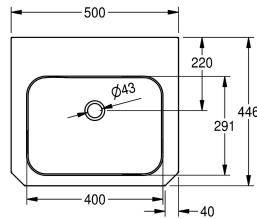

### KWC-No.

**203.0499.148**

**2000103094**

Con foro rubinetteria D 35 mm

1

Lavabo singolo per installazione, fissaggio a parete, in acciaio inox 18/10, superficie satinata, spessore: 1 mm. Vasca dimensioni 400 x 300 x 135 mm. Piano rubinetteria da 105 mm. Angoli smussati a

45°. Con troppopieno, scarico 1" 1/4, tappo e catenella. Montaggio conforme alla normativa EN31. Inclusi viti e tasselli di fissaggio.

### Dati tecnici

Tipo vasca
Posizione bacino
Altezza vasca
Finitura vasca
Profondità orizzontale della vasca
Forma della vasca
Larghezza vasca
Colore
Materiale
Codice materiale
Spessore del materiale
Profondità totale
Altezza totale
Larghezza complessiva
Troppo pieno
Posizione del troppopieno
Altezza alzatina
Diametro sifone
sifone incluso
Paraspruzzi
Finitura della superficie
Quantità fori rubinetteria
Diametro foro rubinetto
Posizione foro rubinetto
Piano rubinetteria

Lavabo
Centro
141 mm
Finitura satinata
291 mm
Rettangolo arrotondato
400 mm
NO-COLOUR
Acciaio inox
1.4301
1 mm
446 mm
150 mm
500 mm
Si
Dietro
No
DN 32
No
In opzione
Finitura satinata
1
35 mm
In mezzo
Si