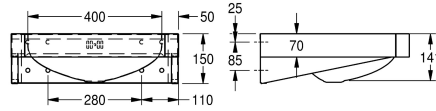

### KWC-No.

**203.0499.148**

**2000103094**

Met kraangat 35 mm (diameter)

1

Wastafel voor wandmontage, roestvrij staal, oppervlakte zijdemat, materiaaldikte 1 mm, voegloos ingelaste waskom met afmetingen 400 x 300 x 135 mm, rechthoekige waskom, kraanvlak 105 mm, met overloop, afvoer- en overloopgarnituur G 1 1/4", afvoer achteraan in het midden, frontpaneel met 45° hoeken, met ingelaste

Inbouwastafel
Centraal
141 mm
Zijdeglans
291 mm
Afgeronde rechthoek
400 mm
NO-COLOUR
Roestvrij staal
1.4301
1 mm
446 mm
150 mm
500 mm
Ja
Terug
Neen
DN 32
Neen
Optioneel
Zijdeglans
1
35 mm
Midden

## KWC ANIMA Wastafel

Modell-Linie: ANIMA | WT500C-M  
Wastafels | Wastafels

Kraanvlak	Ja
Type montage	Wandmontage
Type afvoer kit	Afvoerplug met stop
Positie afvoeropening	Midden achter
Lengte uitloop	220 mm
afvoer kit inbegrepen	Ja
Afvoer afmetingen	DN 32
ATT-WS-WASTESLEEVEINCL	Neen