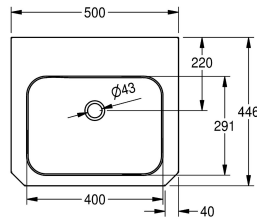

### KWC-No.

**203.0499.148**

**2000103094**

Met kraangat 35 mm (diameter)

1

Wastafel voor wandmontage, roestvrij staal, oppervlakte zijdemat, materiaaldikte 1 mm, voegloos ingelaste waskom met afmetingen 400 x 300 x 135 mm, rechthoekige waskom, kraanvlak 105 mm, met overloop, afvoer- en overloopgarnituur G 1 1/4", afvoer achteraan in het midden, frontpaneel met 45° hoeken, met ingelaste

### Technical Data

Type waskom
Kuippositie
Kuip - kuip diepte
Afwerking kuip
Kuip - diepte
Kuipvorm
Kuip - breedte
Kleur
Materiaal
Materiaalcode
Materiaaldikte
Totale diepte
Totale hoogte
Totale breedte
Overloop
Overloop positie
Opstaande achterkant
Sifon diameter
inclusief sifon
Spatplaat
Oppervlakafwerking
Aantal kraangaten
Kraangat diameter
Kraangatpositie

Inbouwastafel
Centraal
141 mm
Zijdeglans
291 mm
Afgeronde rechthoek
400 mm
NO-COLOUR
Roestvrij staal
1.4301
1 mm
446 mm
150 mm
500 mm
Ja
Terug
Neen
DN 32
Neen
Optioneel
Zijdeglans
1
35 mm
Midden

## KWC ANIMA Wastafel

Modell-Linie: ANIMA | WT500C-M  
Wastafels | Wastafels

Kraanvlak	Ja
Type montage	Wandmontage
Type afvoer kit	Afvoerplug met stop
Positie afvoeropening	Midden achter
Lengte uitloop	220 mm
afvoer kit inbegrepen	Ja
Afvoer afmetingen	DN 32
ATT-WS-WASTESLEEVEINCL	Neen