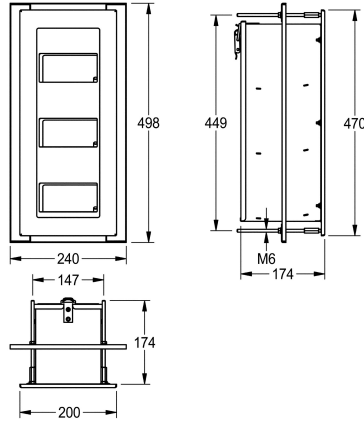

KWC HEAVY-DUTY ZÁSOBNÍK ROLÍ toaletního papíru

Modell-Linie: HEAVYDUTY | HDTX675E
Doplňky | Držáky na toaletní papír

KWC-No.

2000103188

Rozměry 240 x 498 x 174 mm (š x v x h)

Zásobník na tři role toaletního papíru, s vřetenovým systémem, k montáži pod omítku a doplňování ze servisní místnosti za stěnou, chromniklová ocel, povrch hedvábně matný, tloušťka materiálu 1,5 mm, montáž pomocí závitových tyčí z ušlechtilé oceli ze servisní

místnosti, na 3 role s max. 120 mm (p), všechny tři role přístupné zepředu, včetně závitových tyčí a matek z ušlechtilé oceli.

Rozměry 240 x 498 x 174 mm (š x v x h)

Technické údaje

Maximální průměr spotřebního materiálu

120 mm

Maximální šířka spotřebního materiálu

110 mm

Kapacita

3

Plnění množství uom

role

Materiál

498 mm

Celková šířka

240 mm

Vřeteno

ano

Povrch

hedvábně matný

Způsob uchycení