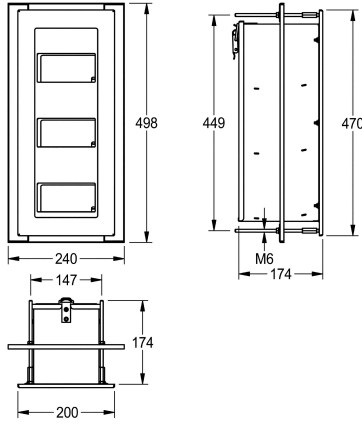

KWC HEAVY-DUTY

WC -paperiteline 3 rullalle, seinän takaa täytettävä

Modell-Linie: HEAVYDUTY | HDTX675E

Saniteettivarusteet julkisiin tiloihin | WC-rullapidikkeet

KWC-No.

2000103188

Ruostumatonta terästä, sateinipinta

Seinään upotettava WC -paperiteline kolmelle rullalle paperihylsyapidikkeellä, täyttö huoltohuoneesta seinän takaa, sateinipinta, materiaalin vahvuus 1,6 mm, kiinnitys ruostumattomasta teräksestä olevilla kierretangoilla seinän läpi, enintään 3 rullalle, joiden halkaisija on maks. halkaisija 120 mm,

kaikki kolme rullaa helposti vaihdettavissa, sis.kierretangot ja kiinnitystarvikkeet

Mitat 240 x 498 x 174 mm (L x K x S)

Tekniset tiedot

Osan maksimi syvyys/halkaisija	120 mm
Osan maksimi leveys	110 mm
Täyttömäärä	3
Täyttömäärä yksikköä	Rullat
Materiaali	Ruostumaton teräs
Rst teräslaji	1.4301 Chrome Nickel steel V2A
Materiaalin vahvuus	1.5 mm
Kokonaissyvyys	174 mm
Kokonaiskorkeus	498 mm
Kokonaisleveys	240 mm
Kara	Kyllä
Pinnan viimeistely	Sateinipintainen
Kiinnitystapa	Ruuvi
lviCode	0