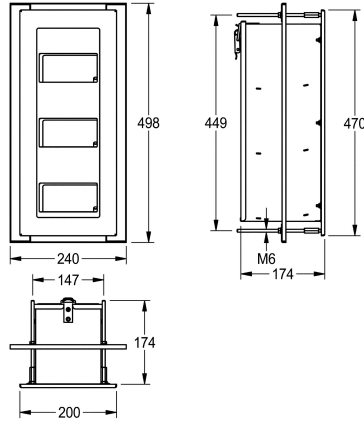

KWC HEAVY-DUTY

Portarotoli di carta igienica, ad incasso

Modell-Linie: HEAVYDUTY | HDTX675E

Accessori | Portarotoli di carta igienica

KWC-No.

2000103188

Dimensioni 240 x 498 x 174 mm (L x A x P)

Portarotoli di carta igienica triplo ad incasso, antivandalo, riempimento da dietro la parete, acciaio inox 18/10, superficie satinata, spessore materiale 1,5 mm, montaggio attraverso la parete mediante aste in acciaio inox filettate, per 3 rotoli con

diametro massimo di 120 mm, tutti e 3 i rotoli sono accessibili frontalmente, aste e dadi in acciaio inox inclusi.

Dimensioni 240 x 498 x 174 mm (L x A x P)

Dati tecnici

Profondità massima/diametro del prodotto

Acciaio inox

Codice materiale

1.4301 Chrome Nickel steel V2A

Spessore del materiale

1.5 mm

Profondità totale

174 mm

Altezza totale

498 mm

Larghezza complessiva

240 mm

Asse

Si

Finitura della superficie

Finitura satinata

Tipo di fissaggio