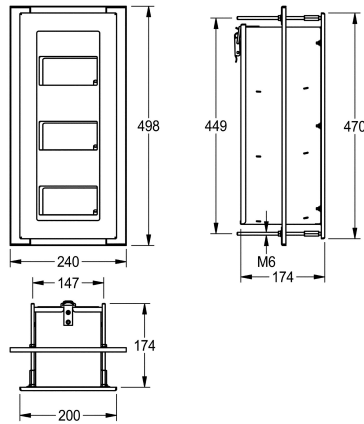

KWC HEAVY-DUTY Pojemnik na papier toaletowy

Modell-Linie: HEAVYDUTY | HDTX675E
Akcesoria łazienkowe | Uchwyty do papieru toaletowego

KWC-No.

2000103188

Wymiary 240 x 498 x 174 mm (szer. x wys. x głęb.)

Pojemnik na trzy rolki papieru toaletowego z mechanizmem przytrzymującym rolki, montaż podtynkowy, napędzanie od strony znajdującego się za ścianą pomieszczenia serwisowego. Stal szlachetna, powierzchnia matowa, grubość materiału 1,5 mm. Montaż przez ścianę za pomocą gwintowanych drążków ze stali

szlachetnej. Mieści trzy rolki papieru o maksymalnej średnicy 120 mm. Wszystkie trzy rolki dostępne od przodu. W komplecie: drążki ze stali szlachetnej i nakrętki.

Wymiary (szer. x wys. x głęb.): 240 x 498 x 174 mm

Dane techniczne

Maksymalna głębokość / średnica części zużywalnej

120 mm

Maksymalna szerokość części zużywalnej

110 mm

Pojemność

3

Pojemność ME

174 mm

Łączna wysokość

498 mm

Łączna szerokość

240 mm

Trzpień obrotowy

Tak

Wykończenie powierzchni