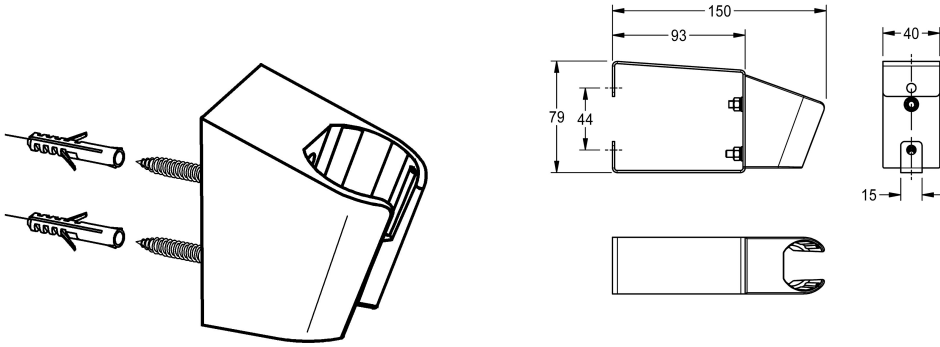

KWC Wandhalterung

Modell-Linie: EMERGENCYSHOWERS | FAID905
Zubehör und Funktionsteile | Ersatzteile Notduschen

KWC-Nr.

2000103189
Wandhalterung

Wandhalterung, Kunststoff weiß, mit Schraubenbefestigung,
Zubehör oder
Ersatzteil für Augen- und Gesichtsduschen FAID100, FAID101,

FAID102,
FAID103.

Technische Daten

Füllmenge

1

Mengeneinheit

Stück