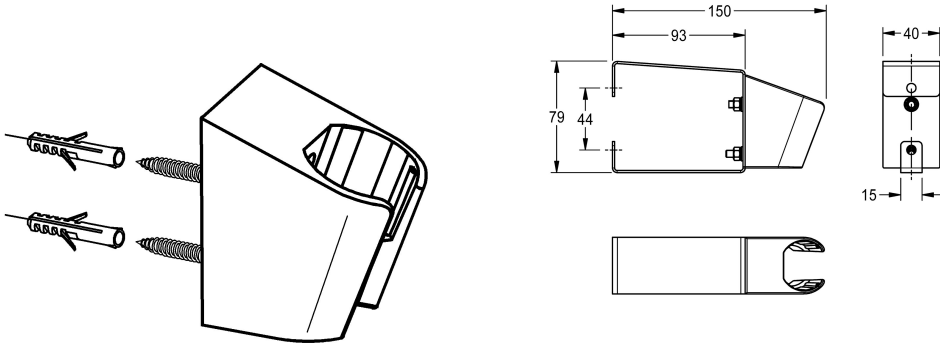

## KWC Wandhalterung

Modell-Linie: EMERGENCYSHOWERS | FAID905  
Zubehör und Funktionsteile | Ersatzteile Notduschen

### KWC-Nr.

**2000103189**  
Wandhalterung

Wandhalterung, Kunststoff weiß, mit Schraubenbefestigung,  
Zubehör oder  
Ersatzteil für Augen- und Gesichtsduschen FAID100, FAID101,

FAID102,  
FAID103.

### Technische Daten

Füllmenge

1

Mengeneinheit

Stück