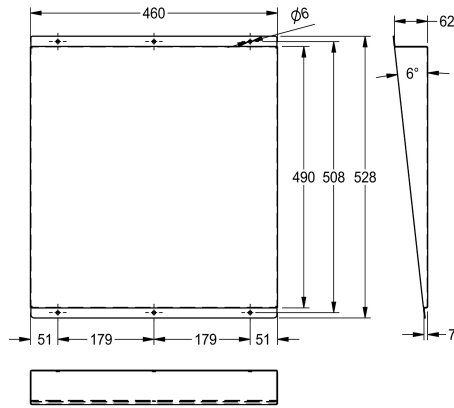

KWC HEAVY-DUTY Spiegel

Modell-Linie: HEAVYDUTY | M501HD
Accessories | Spiegel

KWC-Nr.

2000103195

Abmessungen 460 x 531 x 62 mm (B x H x T)

Edelstahl-Spiegel für Aufputzmontage, Chromnickelstahl, hochglanzpoliert, Materialstärke 1 mm, Spiegel zum Nutzer hin geneigt, sechs sichtbare Bohrungen für Befestigung, inklusive

Edelstahlschrauben und Dübel.

Abmessungen 460 x 528 x 62 mm (B x H x T)

Technische Daten

verdeckte Befestigung
Material
Materialtyp
Materialstärke
Gesamttiefe
Gesamthöhe
Gesamtbreite
Verstärkung
Oberflächenbehandlung
Art der Befestigung
Art der Montage
IgPosNumber

nein
Edelstahl
1.4301 Chromnickelstahl V2A
1 mm
62 mm
528 mm
460 mm
Rahmen
hochglanzpoliert
geschraubt
Wandmontage
63FG77A