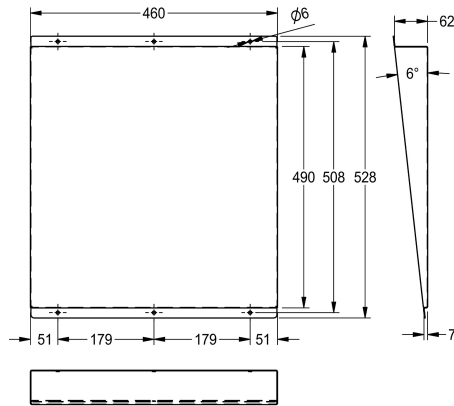

KWC HEAVY-DUTY Spiegel

Modell-Linie: HEAVYDUTY | M501HD
Accessories | Spiegel

KWC-Nr.

2000103195

Abmessungen 460 x 531 x 62 mm (B x H x T)

Edelstahl-Spiegel für Aufputzmontage, Chromnickelstahl, hochglanzpoliert, Materialstärke 1 mm, Spiegel zum Nutzer hin geneigt, sechs sichtbare Bohrungen für Befestigung, inklusive

Edelstahlschrauben und Dübel.

Abmessungen 460 x 528 x 62 mm (B x H x T)

Technische Daten

| |
|-----------------------|
| Verdeckte Befestigung |
| Material |
| Materialtyp |
| Materialstärke |
| Gesamttiefe |
| Gesamthöhe |
| Gesamtbreite |
| Verstärkung |
| Oberflächenbehandlung |
| Art der Befestigung |
| Art der Montage |
| teamNumber |

| |
|-----------------------------|
| nein |
| Edelstahl |
| 1.4301 Chromnickelstahl V2A |
| 1 mm |
| 62 mm |
| 528 mm |
| 460 mm |
| Rahmen |
| hochglanzpoliert |
| geschraubt |
| Wandmontage |
| 0 |