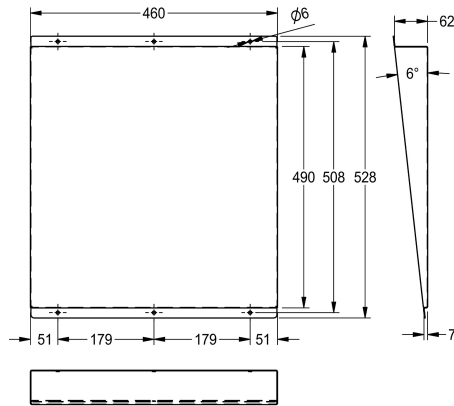

KWC HEAVY-DUTY Spiegel

Modell-Linie: HEAVYDUTY | M501HD
Accessories | Spiegel

KWC-Nr.

2000103195

Abmessungen 460 x 531 x 62 mm (B x H x T)

Edelstahl-Spiegel für Aufputzmontage, Chromnickelstahl, hochglanzpoliert, Materialstärke 1 mm, Spiegel zum Nutzer hin geneigt, sechs sichtbare Bohrungen für Befestigung, inklusive

Edelstahlschrauben und Dübel.

Abmessungen 460 x 528 x 62 mm (B x H x T)

Technische Daten

verdeckte Befestigung
Material
Materialtyp
Materialstärke
Gesamttiefe
Gesamthöhe
Gesamtbreite
Verstärkung
Oberflächenbehandlung
Art der Befestigung
Art der Montage

nein
Edelstahl
1.4301 Chromnickelstahl V2A
1 mm
62 mm
528 mm
460 mm
Rahmen
hochglanzpoliert
geschraubt
Wandmontage