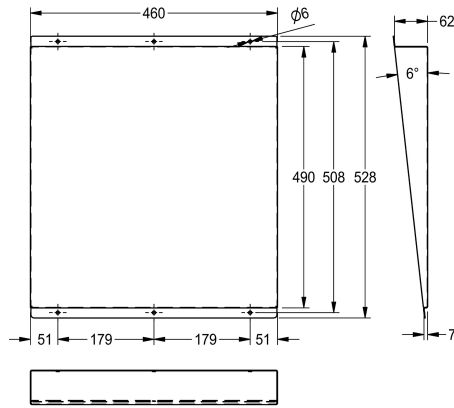

KWC HEAVY-DUTY

Espejo

Modell-Linie: HEAVYDUTY | M501HD

Accesorios | Espejo

KWC-No.

2000103195

Dimensiones 460 x 531 x 62 mm (an x al x pr)

Espejo de acero inoxidable para montaje a pared, pulido al brillo, espesor del material 1 mm, espejo inclinado hacia el usuario, seis puntos de fijación visibles, incluye tornillos de acero inoxidable y

tacos.

Dimensiones 460 x 528 x 62 mm (L x A x P)

Datos técnicos

Fijación oculta
Material
Código
Espesor del material
Profundidad
Altura
Anchura total
Refuerzo
Acabado de superficie
Tipo de fijación
Tipo de montaje

No
Acero inoxidable
1.4301
1 mm
62 mm
528 mm
460 mm
Bastidor
Pulido brillo
Tornillo
Montaje a pared