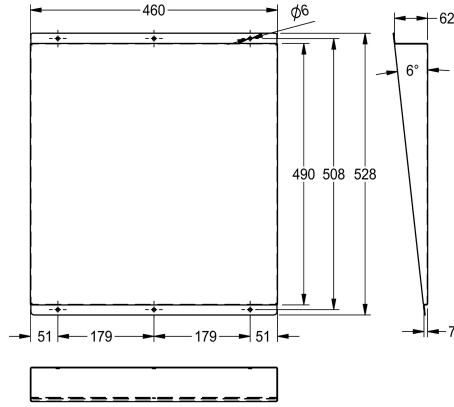

KWC HEAVY-DUTY

Peili

Modell-Linie: HEAVYDUTY | M501HD
Saniteettivarusteet julkisiin tiloihin | Peilit

KWC-No.

2000103195

Kiilloitettu pinta

Ruostumattomasta teräksestä valmistettu peili pinta-asennukseen, krominikkeliterästä, kiilloitettu pinta, materiaalin vahvuus 1,0 mm, peili kallistettu käyttäjään päin, kuusi reikää kiinnitystä varten, mukana ruostumattomasta teräksestä valmistetut ruuvit ja

tartuntaosat.

Mitat 460 x 528 x 62 mm (L x K x S)

Tekniset tiedot

Piilo kiinnitys

Materiaali

Rst teräslaji

Materiaalin vahvuus

Kokonaissyvyys

Kokonais korkeus

Kokonaisleveys

Tuki

Pinnan viimeistely

Kiinnitystapa

Asennustapa

lviCode

Ei

Ruostumaton teräs

1.4301

1 mm

62 mm

528 mm

460 mm

Kehys

Korkea kiiltoinen