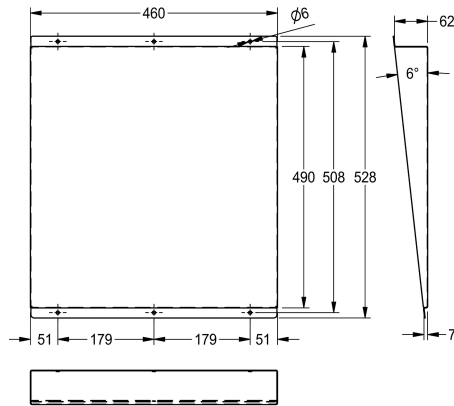

KWC HEAVY-DUTY Spiegel

Modell-Linie: HEAVYDUTY | M501HD
Accessoires | Spiegels

KWC-No.

2000103195

Afmetingen 460 x 531 x 62 mm (B x H x D)

Spiegel voor opbouwmontage, van roestvrij staal, hoogglans gepolijst oppervlak, materiaaldikte 1 mm, spiegel schuin naar beneden richting gebruiker afgesteld, zes zichtbare gaten ter

bevestiging, inclusief roestvrijstalen schroeven en pluggen.

Afmetingen 460 x 528 x 62 mm (B x H x D)

Technical Data

Verborgen bevestiging
Materiaal
Materiaalcode
Materiaaldikte
Totale diepte
Totale hoogte
Totale breedte
Versterking
Oppervlakafwerking
Type bevestiging
Type montage

Neen
Roestvrij staal
1.4301
1 mm
62 mm
528 mm
460 mm
FRAME
Hoogglans
Geschroefd
Wandmontage