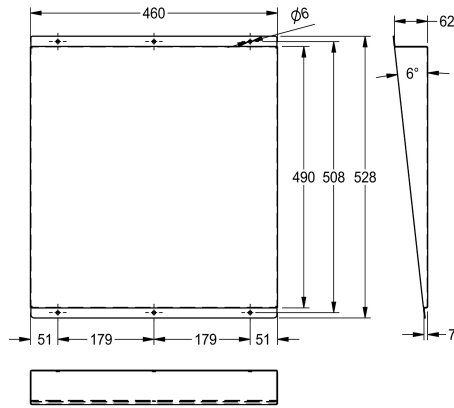

KWC HEAVY-DUTY Spiegel

Modell-Linie: HEAVYDUTY | M501HD
Accessoires | Spiegels

KWC-No.

2000103195

Afmetingen 460 x 531 x 62 mm (B x H x D)

Spiegel voor opbouwmontage, van roestvrij staal, hoogglans gepolijst oppervlak, materiaaldikte 1 mm, spiegel schuin naar beneden richting gebruiker afgesteld, zes zichtbare gaten ter

bevestiging, inclusief roestvrijstalen schroeven en pluggen.

Afmetingen 460 x 528 x 62 mm (B x H x D)

Technical Data

Verborgen bevestiging
Materiaal
Materiaalcode
Materiaaldikte
Totale diepte
Totale hoogte
Totale breedte
Versterking
Oppervlakafwerking
Type bevestiging
Type montage

Neen
Roestvrij staal
1.4301
1 mm
62 mm
528 mm
460 mm
FRAME
Hoogglans
Geschroefd
Wandmontage