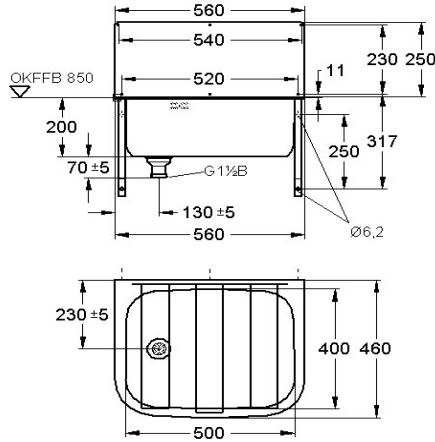

KWC SIRIUS

Výlevka

Modell-Linie: SIRIUS | SIRX364

Úklidové dřezy | Úklidové dřezy

KWC-No.

2000103260

s roštem na kbelík a zadní stěnou

Výlevka k montáži na stěnu, z chromikové oceli, povrch hedvábně matný, beze spár vevařená prohlubeň, zaoblené hrany. Bez místa pro baterii, se sklápěným roštem a zadní stěnou, odtok uprostřed vlevo, se zátkovou odtokovou a přepadovou sadou DN 40, s přepadem, se zvýšeným zadním okrajem. S konzolami, včetně upevňovacího materiálu.

Tloušťka materiálu 1,0 mm
Rozměry 560 x 200 x 460 mm (š x v x h)
Vnitřní rozměry 500 x 200 x 400 mm (š x v x h)
Zvýšený okraj 20 mm (v)
Zadní stěna 560 x 250 mm (š x v)

Technické údaje

Výška zadní desky
Umístění umyvadla
Pravý
Umyvadlo - výška
Celková délka umyvadla
Umyvadlo - hloubka
Umyvadlo - šířka
Kartáče
Odkapávač nebo zásobník
Mřížka
Materiál mřížky
Materiál
Kód materiálu
Kód materiálu roštu
Tloušťka materiálu
Počet odtokových otvorů
Velikost odtokové trubky
Celková hloubka
Celková výška
Celková šířka
Přepad
Zadní lišta
Rýhování
Otvor přepadu

250 mm
středový
zaoblený roh
200 mm
hedvábně matný
400 mm
500 mm
WITHOUT BRUSHES
Ne
sklápěcí
nerezová ocel
ušlechtilá ocel
1.4301
1.4301
1 mm
1
G 1 1/2 B
460 mm
200 mm
560 mm
ano
Ne
Ne
ano

KWC SIRIUS

Výlevka

Modell-Linie: SIRIUS | SIRX364

Úklidové dřezy | Úklidové dřezy

Zadní stěna	ano
Jímka	Ne
Jímkový koš	Ne
Povrch	hedvábně matný
Místo pro armaturu	Ne
Způsob montáže	montáž na stěnu
Typ univerzálního dřezu	víceúčelový dřez
Počet mycích míst	1
Umístění odtoku	levý středový
Vzdálenost odpadu od zdi	230 mm
Včetně odpadové sady	ano
Velikost odpadu	DN 40