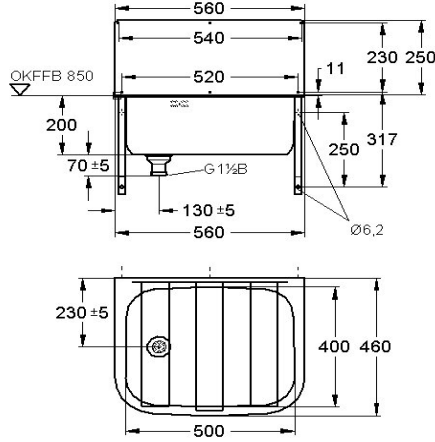

KWC SIRIUS Kaatoallas, ritilä

Modell-Linie: SIRIUS | SIRX364
Kodinhoitoaltaat | Pesualtaat

KWC-No.

2000103260

Sisältää ritilän

Seinälle kiinnitettävä pesuallas ruostumattomasta teräksestä, satiinpinta, materiaalin paksuus 1,0 mm. Ilman hanatasoa, 20 mm:n takanosto, G 1 1/2 B jäte- ja ylivuotosarja, vasemmalla

keskellä, integroiduilla seinäkiinnikkeillä, asennusmateriaali mukana.

Mitat 560 x 200 x 460 mm (L x K x S)

Tekniset tiedot

| |
|----------------------------|
| Taustalevyn korkeus |
| Altaan paikka |
| Altaan rakenne |
| Altaan korkeus |
| Altaan pinta |
| Altaan syvyys |
| Altaan pituus |
| Harjat |
| Kuvatustaso tai laskutaso |
| Ritilä |
| Ritilän materiaali |
| Materiaali |
| Rst teräslaji |
| Rst teräslaji ritilä |
| Materiaalin vahvuus |
| Pohjaventtiilien lukumäärä |
| Ulostuloaukon halkaisija |
| Kokonaissyvyys |
| Kokonaiskorkeus |
| Kokonaisleveys |
| Ylijuuksu |
| Takanosto |
| Pyykkilauta reuna |
| Ylivuotoaukko |
| Tausta levy |
| Keruu allas |

| |
|-------------------|
| 250 mm |
| Keskus |
| Kulmien pyöristys |
| 200 mm |
| Satiinpintainen |
| 400 mm |
| 500 mm |
| Without brushes |
| Ei |
| Saranoitu |
| Ruostumaton teräs |
| Ruostumaton teräs |
| 1.4301 |
| 1.4301 |
| 1 mm |
| 1 |
| G 1 1/2 B |
| 460 mm |
| 200 mm |
| 560 mm |
| Kyllä |
| Ei |
| Ei |
| Kyllä |
| Kyllä |
| Ei |

KWC SIRIUS Kaatoallas, ritilä

Modell-Linie: SIRIUS | SIRX364
Kodinhoitoaltaat | Pesualtaat

| | |
|--------------------------|---------------------|
| Keruu altaan kori | Ei |
| Pinnan viimeistely | Satiinipintainen |
| Hanataso | Ei |
| Asennustapa | Seinäasennus |
| Kodinhoitoaltaan tyyppi | Seinäaltaat |
| Pesupaikkojen lukumäärä | 1 |
| Pohjaventtiilin paikka | Keskellä vasemmalla |
| Pohjaventtiilin ulkonema | 230 mm |
| sisältää pohjaventtiilin | Kyllä |
| Pohjaventtiilin koko | DN 40 |
| lviCode | 0 |