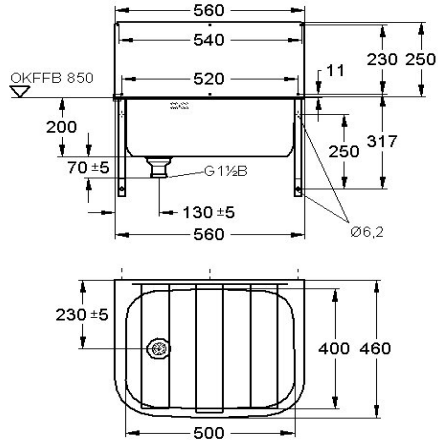

KWC SIRIUS

Bac de lavage, sans banc de robinetterie et surface anti-éclaboussement

Modell-Linie: SIRIUS | SIRX364

Bacs de lavage, déversoirs et éviers | Bacs de lavage

KWC-No.

2000103260

Avec grille pour seau et surface anti-éclaboussement

Lavabo multi-usages avec dossier pour montage mural en acier inox finition satinée, bords arrondis, vasque soudée sans joints avec set de trop-plein et bouchon. Sans plage robinetterie, vidage à l'arrière (centré) DN40, grille rabatable à charnières, consoles et matériel de fixation inclus.

Épaisseur 1 mm
 Dimensions 560 x 460 x 200 mm (L x H x P)
 Dimensions cuve 500 x 400 x 200 mm (L x H x P)
 Bord arrière 20 mm
 Dossier de 560 x 250 mm (L x H)

Données techniques

Hauteur pare-boue arrière	250 mm
position du vasque	Au milieu
Construction du bol	Rayon de l'angle
Vasque - hauteur du vasque	200 mm
finition du bac	Finition satinée
Profondeur du vasque	400 mm
Largeur du vasque	500 mm
Brosses	WITHOUT BRUSHES
Égouttoir ou stockage	Non
Grille	Charnière
Matière de grille	Acier inoxydable
Matière	Acier inoxydable
Code du matériel	1.4301
Code matériel de la grille	1.4301
Épaisseur de matière	1 mm
Nombre de trous pour déchets	1
Taille de l'évacuation	G 1 1/2 B
Profondeur totale	460 mm
Hauteur totale	200 mm
Largeur totale	560 mm
Trop-plein	Oui
Support arrière	Non
Surface nervurée	Non
Déversoir	Oui

KWC SIRIUS

Bac de lavage, sans banc de robinetterie et surface anti-éclaboussement

Modell-Linie: SIRIUS | SIRX364

Bacs de lavage, déversoirs et éviers | Bacs de lavage

Dosseret	Oui
Puisard d'évacuation	Non
Bac de récupération	Non
Finition de surface	Finition satinée
Saillie de robinetterie	Non
Type de montage	Montage mural
Type d'évier	Multi receveur lavabo
Nombre de postes de lavage	1
Position du vidage	Gauche centre
Saillie du vidage	230 mm
kit d'évacuation inclus	Oui
Taille de l'évacuation	DN 40