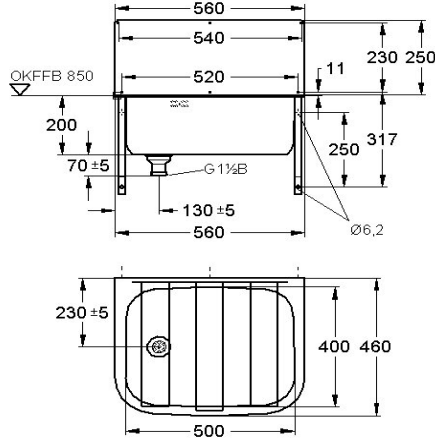

KWC SIRIUS

Bac de lavage, sans banc de robinetterie et surface anti-éclaboussement

Modell-Linie: SIRIUS | SIRX364

Bacs de lavage, déversoirs et éviers | Bacs de lavage

KWC-No.

2000103260

Avec grille pour seau et surface anti-éclaboussement

Lavabo multi-usages avec dossier pour montage mural en acier inox finition satinée, bords arrondis, vasque soudée sans joints avec set de trop-plein et bouchon. Sans plage robinetterie, vidage à l'arrière (centré) DN40, grille rabatable à charnières, consoles et matériel de fixation inclus.

Épaisseur 1 mm
Dimensions 560 x 460 x 200 mm (L x H x P)
Dimensions cuve 500 x 400 x 200 mm (L x H x P)
Bord arrière 20 mm
Dossier de 560 x 250 mm (L x H)

Données techniques

Hauteur pare-boue arrière	250 mm
position du vasque	Au milieu
Construction du bol	Rayon de l'angle
Vasque - hauteur du vasque	200 mm
finition du bac	Finition satinée
Profondeur du vasque	400 mm
Largeur du vasque	500 mm
Brosses	WITHOUT BRUSHES
Égouttoir ou stockage	Non
Grille	Charnière
Matière de grille	Acier inoxydable
Matière	Acier inoxydable
Code du matériel	1.4301
Code matériel de la grille	1.4301
Épaisseur de matière	1 mm
Nombre de trous pour déchets	1
Taille de l'évacuation	G 1 1/2 B
Profondeur totale	460 mm
Hauteur totale	200 mm
Largeur totale	560 mm
Trop-plein	Oui
Support arrière	Non
Surface nervurée	Non
Déversoir	Oui

KWC SIRIUS

Bac de lavage, sans banc de robinetterie et surface anti-éclaboussement

Modell-Linie: SIRIUS | SIRX364

Bacs de lavage, déversoirs et éviers | Bacs de lavage

Dossieret	Oui
Puisard d'évacuation	Non
Bac de récupération	Non
Finition de surface	Finition satinée
Saillie de robinetterie	Non
Type de montage	Montage mural
Type d'évier	Multi receveur lavabo
Nombre de postes de lavage	1
Position du vidage	Gauche centre
Saillie du vidage	230 mm
kit d'évacuation inclus	Oui
Taille de l'évacuation	DN 40