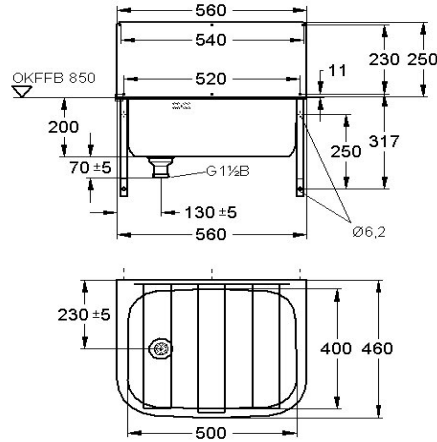

### KWC-No.

**2000103260**

Con grata e pannello paraspruzzi

Labello multiuso per installazione a parete, in acciaio inox 18/10, superficie satinata, vasca saldata senza giunture, bordi arrotondati, scarico centrale a sinistra. Senza piano rubinetteria, set troppopieno DN 40 con tappo. Griglia ribaltabile. Con staffe, materiale di fissaggio incluso.

Spessore 1,0 mm  
 Dimensioni 560 x 200 x 460 mm (L x A x P)  
 Dimensioni interne 500 x 200 x 400 mm (L x A x P)  
 Pannello paraspruzzi 560x 250 mm (L x A)

### Dati tecnici

Altezza paraspruzzi	250 mm
Posizione bacino	Centro
Formato vasca	Raggio di curvatura
Altezza vasca	200 mm
Finitura vasca	Finitura satinata
Profondità orizzontale della vasca	400 mm
Larghezza vasca	500 mm
Scopini	WITHOUT BRUSHES
Gocciolatoio o scolapiatti	No
Griglia	Incardinato
Composizione griglia	Acciaio al nichel-cromo 18/10
Materiale	Acciaio inox
Codice materiale	1.4301
Codice materiale griglia	1.4301
Spessore del materiale	1 mm
Quantità scarichi	1
Dimensione scarico	G 1 1/2 B
Profondità totale	460 mm
Altezza totale	200 mm
Larghezza complessiva	560 mm
Troppo pieno	Si
Altezza alzatina	No
Lamiera ondulata	No
Connessione vasche	Si

### Modell-Linie: SIRIUS | SIRX364

Vasche di lavaggio | Vasche di lavaggio

Paraspruzzi	Si
Scarico filtrante	No
Cestello dello scarico	No
Finitura della superficie	Finitura satinata
Piano rubinetteria	No
Tipo di montaggio	Installazione a parete
Tipologia del lavello	Lavello multiuso
Numero di posti di lavaggio	1
Posizione del foro di scarico	Centro sinistra
Proiezione del foro di scarico	230 mm
gruppo di scarico incluso	Si
Dimensione dello scarico	DN 40
teamNumber	0