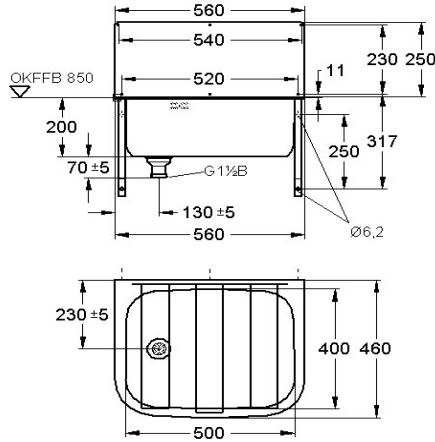

KWC SIRIUS

Lavabo con scarico, pannello paraspruzzi, grata

Modell-Linie: SIRIUS | SIRX364

Vasche di lavaggio | Vasche di lavaggio

KWC-No.

2000103260

Con grata e pannello paraspruzzi

Labello multiuso per installazione a parete, in acciaio inox 18/10, superficie satinata, vasca saldata senza giunture, bordi arrotondati, scarico centrale a sinistra. Senza piano rubinetteria, set troppopieno DN 40 con tappo. Griglia ribaltabile. Con staffe, materiale di fissaggio incluso.

Spessore 1,0 mm
 Dimensioni 560 x 200 x 460 mm (L x A x P)
 Dimensioni interne 500 x 200 x 400 mm (L x A x P)
 Pannello paraspruzzi 560x 250 mm (L x A)

Dati tecnici

Altezza paraspruzzi	250 mm
Posizione bacino	Centro
Formato vasca	Raggio di curvatura
Altezza vasca	200 mm
Finitura vasca	Finitura satinata
Profondità orizzontale della vasca	400 mm
Larghezza vasca	500 mm
Scopini	WITHOUT BRUSHES
Gocciatoio o scolapiatti	No
Griglia	Incardinato
Composizione griglia	Acciaio al nichel-cromo 18/10
Materiale	Acciaio inox
Codice materiale	1.4301
Codice materiale griglia	1.4301
Spessore del materiale	1 mm
Quantità scarichi	1
Dimensione scarico	G 1 1/2 B
Profondità totale	460 mm
Altezza totale	200 mm
Larghezza complessiva	560 mm
Troppo pieno	Si
Altezza alzatina	No
Lamiera ondulata	No
Connessione vasche	Si

KWC SIRIUS

Lavabo con scarico, pannello paraspruzzi, grata

Modell-Linie: SIRIUS | SIRX364

Vasche di lavaggio | Vasche di lavaggio

Paraspruzzi	Si
Scarico filtrante	No
Cestello dello scarico	No
Finitura della superficie	Finitura satinata
Piano rubinetteria	No
Tipo di montaggio	Installazione a parete
Tipologia del lavello	Lavello multiuso
Numero di posti di lavaggio	1
Posizione del foro di scarico	Centro sinistra
Proiezione del foro di scarico	230 mm
gruppo di scarico incluso	Si
Dimensione dello scarico	DN 40