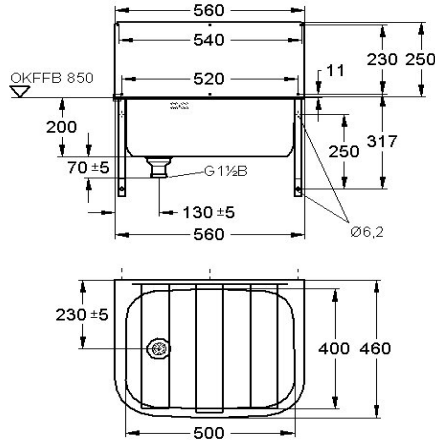

KWC SIRIUS Uitgietbak

Modell-Linie: SIRIUS | SIRX364
Wastroggen en uitgietbakken | Reinigingsbakken

KWC-No.

2000103260

SIRIUS uitgietbak, emmerrooster, spatwand

Uitgietbak voor wandmontage, van roestvrij staal, oppervlak zijdemat, materiaal-dikte 1 mm, naadloos ingelaste bak met afgeronde randen. Zonder kraanvlak, met

emmerrooster en spatwand, afvoer links in het midden, afvoer- en overloopgarni-

tuur DN 40, met overloop, met opstaande rand aan achterzijde. Met bevestigings- steunen, inclusief bevestigingsmateriaal.

Afmetingen 560 x 200 x 460 mm (B x H x D)
Afmetingen bak 500 x 200 x 400 (B x H x D)

Technical Data

| |
|------------------------|
| Spatplaat hoogte |
| Kuippositie |
| Kom constructie |
| Kuip - kuip diepte |
| Afwerking kuip |
| Kuip - diepte |
| Kuip - breedte |
| Borstels |
| Afdruipvlak of legbord |
| Rooster |
| Roostermateriaal |
| Materiaal |
| Materiaalcode |
| Materiaalcode rooster |
| Materiaaldikte |
| Aantal afvoergaten |
| Uitlaat diameter |
| Totale diepte |
| Totale hoogte |
| Totale breedte |
| Overloop |
| Opstaande achterkant |
| Groef |
| Afvoerkanaal |

KWC SIRIUS

Uitgietbak

Modell-Linie: SIRIUS | SIRX364

Wastroggen en uitgietbakken | Reinigingsbakken

| | |
|-----------------------|----------------------------|
| Spatplaat | Ja |
| Slibopvangbak | Neen |
| Slibopvangkorf | Neen |
| Oppervlakafwerking | Zijdeglans |
| Kraanvlak | Neen |
| Type montage | Wandmontage |
| Type utiliteitsblok | Multifunctionele gootsteen |
| Aantal wasplaatsen | 1 |
| Positie afvoeropening | Links midden |
| Lengte uitloop | 230 mm |
| afvoer kit inbegrepen | Ja |
| Afvoer afmetingen | DN 40 |