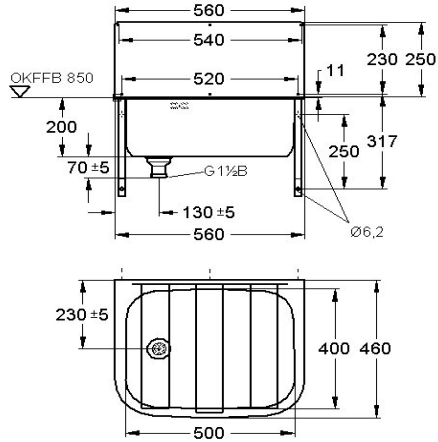

KWC SIRIUS Uitgietbak

Modell-Linie: SIRIUS | SIRX364
Wastroggen en uitgietbakken | Reinigingsbakken

KWC-No.

2000103260

SIRIUS uitgietbak, emmerrooster, spatwand

Uitgietbak voor wandmontage, van roestvrij staal, oppervlak zijdemat, materiaal-dikte 1 mm, naadloos ingelaste bak met afgeronde randen. Zonder kraanvlak, met

emmerrooster en spatwand, afvoer links in het midden, afvoer- en overloopgarni-

tuur DN 40, met overloop, met opstaande rand aan achterzijde. Met bevestigings- steunen, inclusief bevestigingsmateriaal.

Afmetingen 560 x 200 x 460 mm (B x H x D)
Afmetingen bak 500 x 200 x 400 (B x H x D)

Technical Data

Spatplaat hoogte
Kuippositie
Kom constructie
Kuip - kuip diepte
Afwerking kuip
Kuip - diepte
Kuip - breedte
Borstels
Afdruipvlak of legbord
Rooster
Roostermateriaal
Materiaal
Materiaalcode
Materiaalcode rooster
Materiaaldikte
Aantal afvoergaten
Uitlaat diameter
Totale diepte
Totale hoogte
Totale breedte
Overloop
Opstaande achterkant
Groef
Afvoerkanaal

250 mm
Centraal
Radius hoeken
200 mm
Zijdeglans
400 mm
500 mm
WITHOUT BRUSHES
Neen
Opklapbaar
Roestvrij staal
Roestvrij staal
1.4301
1.4301
1 mm
1
G 1 1/2 B
460 mm
200 mm
560 mm
Ja
Neen
Neen
Ja

KWC SIRIUS