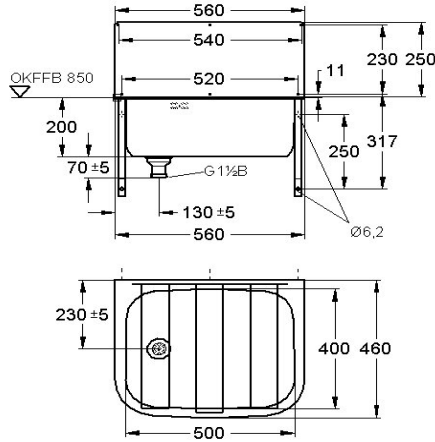

KWC SIRIUS

Utility sink, grid, splashback

Modell-Linie: SIRIUS | SIRX364

Utslagsback | Rengöring av handfat

KWC-No.

2000103260

With wire shelf and splashback

Wall mounted cleaners sink made of stainless steel, surface satin finished, material thickness 1.0 mm. Without tap landing, with 20 mm rear upstand, G 1 1/2 B waste and overflow set, left centred,

with integrated wall brackets, mounting material included.

Dimensions 560 x 200 x 460 mm (W x H x D)

Technical Data

Höjd på stänkskydd
skål placering
Skål konstruktion
Skål- skål djup
Skål finish
Skål - djup
Skål - vidd
Borstar
Avlopps tank
Galler
Galler material
Material
Materialkod
Materialkod galler
Material tjocklek
Antal avloppshål
Utloppets storlek
Övergripande djup
Total höjd
Total bredd
Bräddavlopp
Bakre stående
Tvåträfflor
Bräddavlopp
Utslagsback
Avlopps brunn

250 mm
Mitten
Radie hörn
200 mm
Satin yta
400 mm
500 mm
WITHOUT BRUSHES
Nej
Gångjärn
Rostfritt stål
Rostfritt stål
1.4301
1.4301
1 mm
1
G 1 1/2 B
460 mm
200 mm
560 mm
Ja
Nej
Nej
Ja
Ja
Nej

KWC SIRIUS

Utility sink, grid, splashback

Avfalls håls beräkning

230 mm

avfallsbehållare ingår

Ja

Avfalls storlek

DN 40