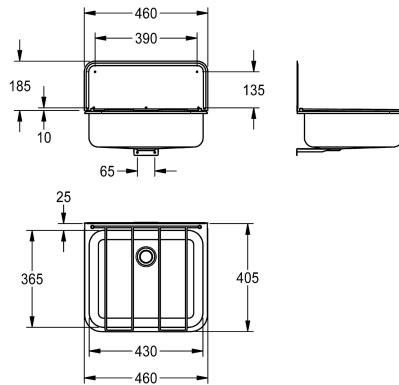

KWC SIRUS Lavello multiuso

Modell-Linie: SIRIUS | SIRX368
Vasche di lavaggio | Vasche di lavaggio

KWC-No.

2000103269

Lavabo con scarico SIRIUS, grata, pannello paraspruzzi dimensioni 460 x 320 x 405 mm (L x A x P)

Lavello multiuso per installazione a parete, in acciaio inox 18/10, superficie satinata, vasca saldata senza giunture, bordi arrotondati. Senza piano rubinetteria, con griglia ribaltabile e pannello paraspruzzi, scarico posteriore centrale, piletta di scarico con tappo e set troppopieno DN 40. Staffe integrate, incluso materiale di fissaggio.

Spessore 1,0 mm
Dimensioni 460 x 135 x 405 mm (L x A x P)
Dimensioni interne 430 x 135 x 365 mm (L x A x P)
Alzatina 20 mm (A)
Pannello paraspruzzi 460 x 185 mm (L x A)

Dati tecnici

Altezza paraspruzzi	185 mm
Posizione bacino	Centro
Formato vasca	Raggio di curvatura
Altezza vasca	135 mm
Finitura vasca	Finitura satinata
Profondità orizzontale della vasca	365 mm
Larghezza vasca	430 mm
Scopini	WITHOUT BRUSHES
Gocciatoio o scolapiatti	No
Griglia	Incardinato
Composizione griglia	Acciaio al nichel-cromo 18/10
Materiale	Acciaio inox
Codice materiale	1.4301
Codice materiale griglia	1.4301
Spessore del materiale	1 mm
Quantità scarichi	1
Dimensione scarico	G 1 1/2 B
Profondità totale	405 mm
Altezza totale	135 mm
Larghezza complessiva	460 mm
Troppo pieno	Si
Altezza alzatina	No
Lamiera ondulata	No
Connessione vasche	Si

KWC SIRUS Lavello multiuso

Modell-Linie: SIRIUS | SIRX368
Vasche di lavaggio | Vasche di lavaggio

Paraspruzzi	Si
Scarico filtrante	No
Cestello dello scarico	No
Finitura della superficie	Finitura satinata
Piano rubinetteria	No
Tipo di montaggio	Installazione a parete
Tipologia del lavello	Lavello multiuso
Numero di posti di lavaggio	1
Posizione del foro di scarico	Centrale posteriore
Proiezione del foro di scarico	130 mm
gruppo di scarico incluso	Si
Dimensione dello scarico	DN 40