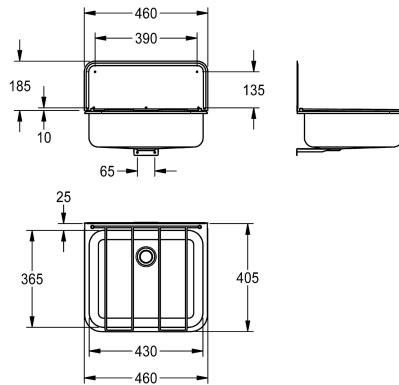

KWC SIRIUS Uitgietbak

Modell-Linie: SIRIUS | SIRX368
Wastroggen en uitgietbakken | Reinigingsbakken

KWC-No.

2000103269

SIRIUS uitgietbak, rooster, spatwand Afmetingen 460 x 320 x 405 mm (B x H x D)

Uitgietbak voor wandmontage, van roestvrij staal, oppervlak zijdemat, materiaaldikte 1 mm, naadloos ingelaste bak met afgeronde randen. Zonder kraanvlak, met opklapbaar emmerrooster en spatwand (460 x 185 mm), afvoer achter in het midden, afvoer- en overloopgarnituur DN 40, met overloop, met

opstaande rand (20 mm). Met bevestigingssteunen, inclusief bevestigingsmateriaal.

Afmetingen 460 x 135 x 405 mm (B x H x D)
Afmetingen bak 430 x 135 x 365 (B x H x D)

Technical Data

Spatplaat hoogte	185 mm
Kuippositie	Centraal
Kom constructie	Radius hoeken
Kuip - kuip diepte	135 mm
Afwerking kuip	Zijdeglans
Kuip - diepte	365 mm
Kuip - breedte	430 mm
Borstels	WITHOUT BRUSHES
Afdruipvlak of legbord	Neen
Rooster	Opklapbaar
Roostermateriaal	Roestvrij staal
Materiaal	Roestvrij staal
Materiaalcode	1.4301
Materiaalcode rooster	1.4301
Materiaaldikte	1 mm
Aantal afvoergaten	1
Uitlaat diameter	G 1 1/2 B
Totale diepte	405 mm
Totale hoogte	135 mm
Totale breedte	460 mm
Overloop	Ja
Opstaande achterkant	Neen
Groef	Neen
Afvoerkanaal	Ja

KWC SIRIUS

Uitgietbak

Modell-Linie: SIRIUS | SIRX368

Wastroggen en uitgietbakken | Reinigingsbakken

Spatplaat	Ja
Slibopvangbak	Neen
Slibopvangkorf	Neen
Oppervlakafwerking	Zijdeglans
Kraanvlak	Neen
Type montage	Wandmontage
Type utiliteitsblok	Multifunctionele gootsteen
Aantal wasplaatsen	1
Positie afvoeropening	Midden achter
Lengte uitloop	130 mm
afvoer kit inbegrepen	Ja
Afvoer afmetingen	DN 40

Optionele toebehoren

Kantenbeschermingsprofiel

2000105276
ESIRX0036