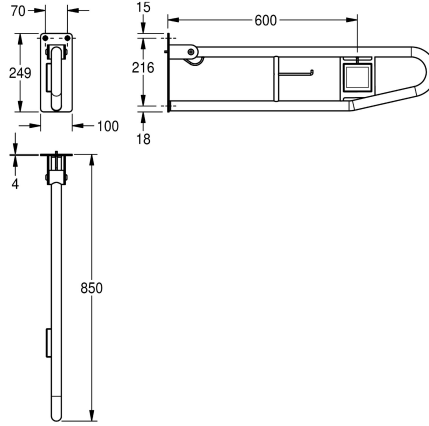

## KWC CONTINA Handgreep

Modell-Linie: CONTINA | CNTX72F-R  
Steun- en handgrepen | Handgrepen

### Uitlijning

Rechts

Links

Oopklapbare handgreep met elektronische bediening van toiletspoeling. Voor opbouwmontage, van roestvrij staal, oppervlak zijdemat, materiaaldikte 1,2 mm. Spoelbediening rechts, geslepen antislippoppervlak. Buisdiameter 32 mm, beugelvormig, met rolhouder. Elektronische spoelbediening vooraan de greep. Beveiligd tegen onbedoeld omlaag klappen. Aanslagdemper van rubber,

montageplaat 4 mm dik met drie bevestigingsgaten, inclusief roestvrijstalen schroeven en pluggen. Alleen geschikt voor betonmuur.

Afmetingen 100 x 250 x 850 mm (B x H x D)  
Beveiligingsgraad IP40

### Technical Data

Uitlijning
Rug
Verborgene bevestiging
Oopklapbaar
Materiaal
Materiaalcode
Materiaaldikte
Totale diepte
Totale hoogte
Totale breedte
Oppervlakafwerking
Type handgreep
Type montage

Rechts
Neen
Neen
Ja
Roestvrij staal
1.4301
1.2 mm
850 mm
250 mm
100 mm
Zijdeglans
Steun
Wandmontage