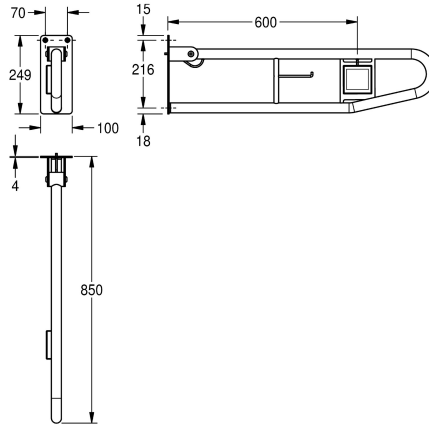

## KWC CONTINA Handgreep

Modell-Linie: CONTINA | CNTX72F-R  
Steun- en handgrepen | Handgrepen

### Uitlijning

Rechts

Links

Opklapbare handgreep met elektronische bediening van toiletspoeling. Voor opbouwmontage, van roestvrij staal, oppervlak zijdemat, materiaaldikte 1,2 mm. Spoelbediening rechts, geslepen antislippoppervlak. Buisdiameter 32 mm, beugelvormig, met rolhouder. Elektronische spoelbediening vooraan de greep. Beveiligd tegen onbedoeld omlaag klappen. Aanslagdemper van rubber,

montageplaat 4 mm dik met drie bevestigingsgaten, inclusief roestvrijstalen schroeven en pluggen. Alleen geschikt voor betonmuur.

Afmetingen 100 x 250 x 850 mm (B x H x D)  
Beveiligingsgraad IP40

### Technical Data

Uitlijning
Rug
Verborgene bevestiging
Opklapbaar
Materiaal
Materiaalcode
Materiaaldikte
Totale diepte
Totale hoogte
Totale breedte
Oppervlakafwerking
Type handgreep
Type montage

Rechts
Neen
Neen
Ja
Roestvrij staal
1.4301
1.2 mm
850 mm
250 mm
100 mm
Zijdeglans
Steun
Wandmontage