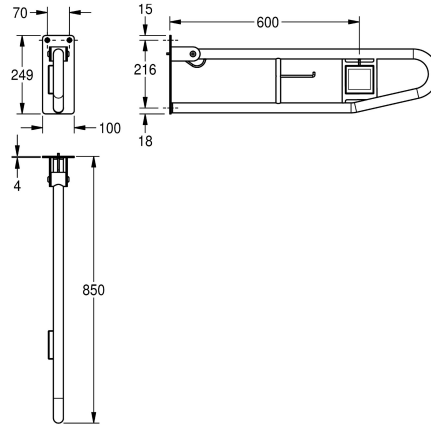

## KWC CONTINA Wandklappgriff mit elektronischer Spülbetätigung

Modell-Linie: CONTINA | CNTX72F-L  
Barrierefreie Ausstattungselemente | Stütz- und Haltegriffe

### Ausrichtung

rechts

links

Wandklappgriff mit elektronischer Spülbetätigung, für Aufputzmontage, Chromnickelstahl, Oberfläche seidenmatt, Materialstärke 1,2mm, Spülauslösung links, Schliff mit rutschhemmender Wirkung, Rohrdurchmesser 32 mm, in Bügelform, mit Rollenhalter, mit elektronischer Spülauslösung im vorderen Griffbereich, Schutz gegen ungewolltes Herunterklappen,

Anschlagdämpfer aus Gummi, 4 mm starke Montageplatte mit drei Befestigungslöchern, inklusive Edelstahlschrauben und Dübel.

Abmessungen 100 x 250 x 850 mm (B x H x T)  
Schutzart: IP 40

850 mm

Gesamthöhe

250 mm

Gesamtbreite

100 mm

Oberflächenbehandlung

seidenmatt

Typ des Griffs