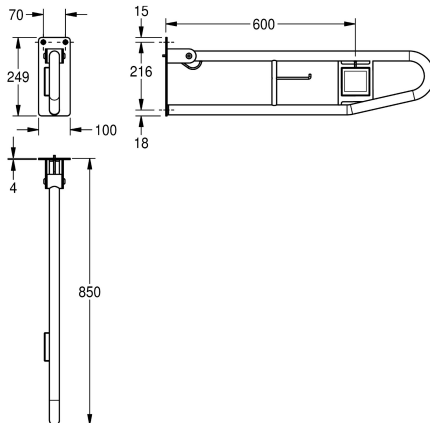

## KWC CONTINA Uchwyt składany ścienny

Modell-Linie: CONTINA | CNTX72F-L  
Elementy wyposażenia do łazienek bez barier | Poręcze

#### 2000103283

Przycisk spłukiwania z prawej strony

### Wyrównanie

Po prawej stronie

Po lewej stronie

Poręcz ścienna uchylna z uruchamianym elektronicznie spłukiwaniem WC do montażu natynkowego. Stal szlachetna, powierzchnia matowa specjalnie szlifowana – zapewnia pewny uchwyt nawet mokrymi rękoma. Grubość materiału 1,2 mm. Ergonomiczna średnica rurki 32 mm. Kształt pałką. Uchwyt na rolkę papieru toaletowego. Elektroniczne uruchamianie spłukiwania WC w zasięgu ręki. Blokada przeciw omyłkowemu opuszczeniu.

Gumowy odbój amortyzujący uderzenie przy opuszczaniu. Płyta montażowa grubości 4 mm z trzema otworami montażowymi. W komplecie: wkręty ze stali szlachetnej i kołki rozporowe.

Wymiary (szer. x wys. x głęb.): 100 x 250 x 850 mm  
Przycisk spłuczki lewy