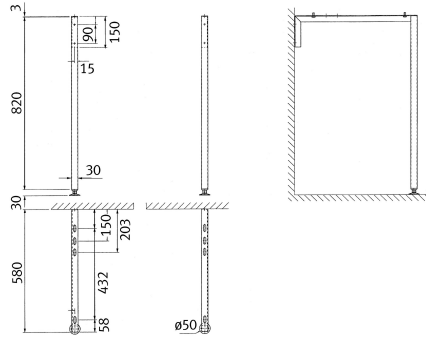

KWC SIRIUS Voet voor gipsafscheider

Modell-Linie: SIRIUS | SIRX838
Wastroggen en uitgietbakken | Toebehoren uitgietbakken

KWC-No.

2000103301

Voet voor gipsafscheider, roestvrij staal

Feet for plaster sink, stainless steel.

Technical Data

Totale diepte	580 mm
Totale hoogte	850 mm
Totale breedte	50 mm
Vulhoeveelheid	1
Hoeveelheid meeteenheid	Set