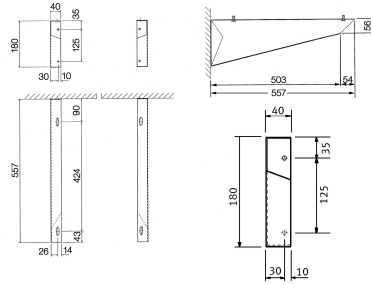

### KWC-No.

**2000103337**

Consoleset voor gipsafscheider

Consoleset voor gipsafscheider, voor wandmontage, roestvrij staal, voor de linker- of rechterkant.

Afmetingen 40 x 180 x 557 mm (B x H x D)

### Technical Data

Vulhoeveelheid

1

Hoeveelheid meeteenheid

Set