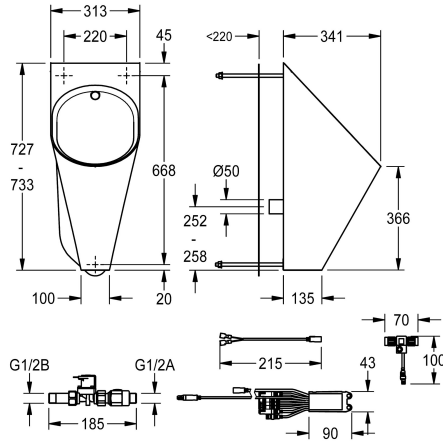

KWC HEAVY-DUTY Urinoir

Modell-Linie: HEAVYDUTY | HDTX538RS
Urinoirs en toiletten | Urinoirs

KWC-No.

2000101023

Wall-mounted urinal, dimensions 313 x 734 x 342 mm (W x H x D)

2000103385

Version as wall-mounted urinal with invisible flushing control

Type montage

Montage met wanddoorvoer

Wandmontage

Type afvoer kit

Afvoerplug met kap

Roosterafvoerplug

Wandurinoir van roestvrij staal, oppervlak zijdemat, materiaaldikte 1,2 mm, ovale vorm, sproeikop G 1/2 B, horizontale afvoer naar achteren, compleet gesloten behuizing, onzichtbare bevestiging aan achterzijde met 3 draadstangen in serviceruimte, vandalismebestendig, 90° afvoerbuis DN 50 en afvoerplug,

aansluitspanning 24 V DC. Inclusief beslagonderdelen bestaande uit ring sensor, magneetventielen toebehoren.

Afmetingen 313 x 732 x 341 mm (B x H x D)

Technical Data

Inlaat omvang

G 1/2 B

Materiaal

Roestvrij staal

Materiaalcode

1.4301

Materiaaldikte

1.2 mm

Uitlaat diameter

DN 50

Totale diepte

341 mm

Totale hoogte

732 mm

Totale breedte

313 mm

inclusief sifon

Neen

Oppervlakafwerking

Zijdeglans

Type spoeling

Met waterspoeling

Type montage

Wandmontage

Type urinoir

Enkele urinoir

Type afvoer kit

Roosterafvoerplug

Waterinlaat

Verdekte montage

Waterafvoer

Verdekte montage