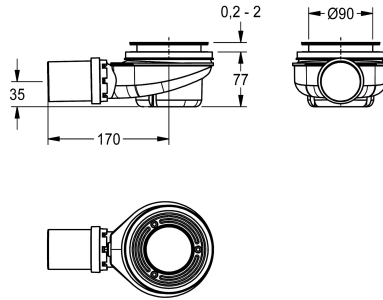

### CAMPUS douchebakafvoer

Modell-Linie: **CAMPUS | ECMPX018**

Reserve onderdelen | Reserve-onderdelen douches

#### KWC-No.

**2000103391**

Douchebakafvoer 90 mm, kunststof, sifonhoogte 50 mm, inclusief buis en sifon.

Douchebakafvoer 90 mm, kunststof, sifonhoogte 50 mm, inclusief buis en sifon.

#### Technical Data

Vulhoeveelheid

1

Hoeveelheid meeteenheid

Stuk