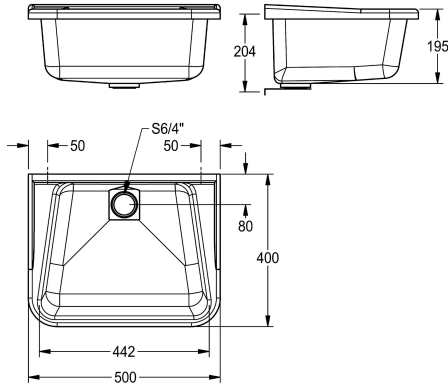

KWC SIRIUS Mehrzweckbecken

Modell-Linie: SIRIUS | MB5040

Reinigungsbecken, Waschtröge, Ausgüsse | Mehrzweckbecken

KWC-Nr.

2000103435

Farbe weiß

2000100090

Farbe decorgrau

Grundfarbe

weiss

decorgrau

Mehrzweckbecken aus glasfaserverstärktem Polyester, Materialstärke 3,0 mm, Farbe weiß, Standrohrventil G 1 1/2 B, integrierte Laschen für Wandmontage, inklusive Standrohr, inklusive

Standrohrventil, inklusive Befestigungsset.

Abmessungen 500 x 220 x 400 mm (B x H x T)

Technische Daten

Beckenposition
Beckendesign
Becken: Höhe
Becken: Tiefe
Becken: Breite
Abtropffläche oder Ablage
Rost
Material
Anzahl der Abläufe
Abganggröße
Gesamttiefe
Gesamthöhe
Gesamtbreite
Überlauf
Schwallrand
Riffelung
Rückwand
Schlammsammelbehälter
Schlammfangkorb
Oberflächenbehandlung
Armaturenbank
Art der Montage
Typ des Mehrzweckbecken
Typ der Ablaufgarnitur
Position Ablauf

mittig
runde Ecken
195 mm
300 mm
265 mm
nein
nein
Verbundstoff
1
G 1 1/2 B
400 mm
220 mm
500 mm
Standrohrüberlauf
nein
nein
nein
nein
nein
unbearbeitet
nein
Wandmontage
Mehrzweckbecken
Standrohrventil
mittig hinten