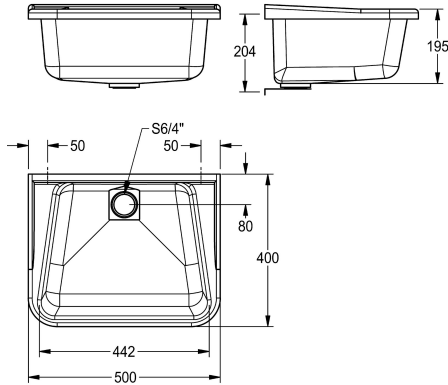

KWC SIRIUS

Bacs à usages multiples

Modell-Linie: SIRIUS | MB5040

Bacs de lavage, déversoirs et éviers | Bacs à usage multiples

KWC-No.

2000103435

Couleur : blanc

2000100090

Couleur gris décoration

Couleur de base

Blanc

DECORGREY

Bac à usages multiples en polyester renforcé avec fibre de verre, montage mural, sans plage de robinetterie, avec tube de surverse G 1 1/2 B, consoles intégrées.

Dimensions 500 x 220 x 400 mm (L x H x P)
Couleur blanc marmoré

Données techniques

position du vasque

Au milieu

Construction du bol

Rayon de l'angle

Vasque - hauteur du vasque

195 mm

Profondeur du vasque

300 mm

Largeur du vasque

265 mm

Égouttoir ou stockage

Non

Grille

Non

Matière

COMPOSITE

Nombre de trous pour déchets

1

Taille de l'évacuation

G 1 1/2 B

Profondeur totale

400 mm

Hauteur totale

220 mm

Largeur totale

500 mm

Trop-plein

tube de surverse

Support arrière

Non

Surface nervurée

Non

Dosseret

Non

Puisard d'évacuation

Non

Bac de récupération

Non

Finition de surface

Non traité

Saillie de robinetterie

Non

Type de montage

Montage mural

Type d'évier

Multi receveur lavabo

Type de kit d'évacuation

Tube de surverse

Position du vidage

Au milieu derrière