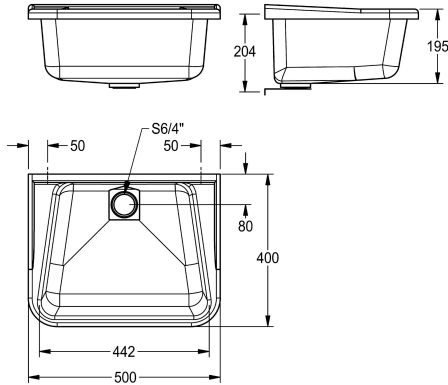

KWC SIRIUS Multifunctionele uitgietsbak

Modell-Linie: SIRIUS | MB5040
Wastroggen en uitgietsbakken | Multifunctionele wasbakken

KWC-No.

2000103435

Kleur wit

2000100090

Kleur decorgrijs

Basiskleur

Wit

DECORGREY

Multifunctionele uitgietsbak uit glasvezel verstevigd polyester materiaal, standpijp 1 1/2", geïntegreerde lussen voor wandmontage, inclusief muurschroeven.

Afmetingen 500 x 220 x 400 mm (B x H x D)
Kleur wit

Technical Data

Kuippositie
Kom constructie
Kuip - kuip diepte
Kuip - diepte
Kuip - breedte
Afdruipvlak of legbord
Rooster
Materiaal
Aantal afvoergaten
Uitlaat diameter
Totale diepte
Totale hoogte
Totale breedte
Overloop
Opstaande achterkant
Groef
Spatplaat
Slibopvangbak
Slibopvangkorf
Oppervlakafwerking
Kraanvlak
Type montage
Type utiliteitsblok
Type afvoer kit
Positie afvoeropening

Centraal
Radius hoeken
195 mm
300 mm
265 mm
Neen
Neen
COMPOSITE
1
G 1 1/2 B
400 mm
220 mm
500 mm
overlooppijp
Neen
Neen
Neen
Neen
Neen
Onbewerkt
Neen
Wandmontage
Multifunctionele gootsteen
Roosteroverlooppijp
Midden achter